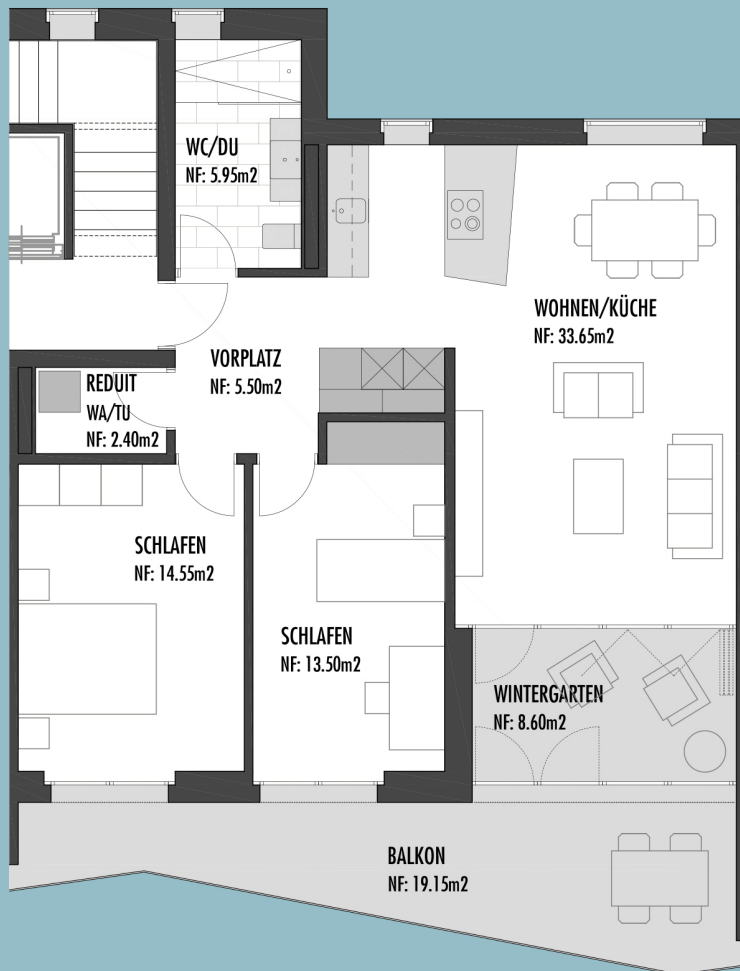

OG - ECKWOHNUNG

WOHNUNGSANGEBOT

Wohnen/Küche	33.65 m ²
Vorplatz	5.50 m ²
Schlafen	14.55 m ²
Schlafen	13.50 m ²
Reduit	2.40 m ²
WC/DU	5.95 m ²
Wintergarten	8.60 m ²
Bruttogeschossfläche	84.15 m ²
+ Balkon	35.60 m ²
+ Keller	ca. 10.00 m ²
Total	119.75 m²

LOVE WHERE
YOU LIVE

EG - 3.5 ZIMMER WOHNUNG

WOHNUNGSANGEBOT

Wohnen/Küche	27.10 m ²
Vorplatz	6.00 m ²
Schlafen	14.55 m ²
Schlafen	12.35 m ²
Reduit	2.40 m ²
WC/DU	5.95 m ²
Wintergarten	8.60 m ²
Bruttogeschossfläche	76.95 m ²
+ Sitzplatz	53.95 m ²
+ Keller	ca.10.00 m ²
Total	130.90 m²

LOVE WHERE
YOU LIVE

OG - 3.5 ZIMMER WOHNUNG

WOHNUNGSANGEBOT

Wohnen/Küche	33.65 m ²
Vorplatz	5.50 m ²
Schlafen	14.55 m ²
Schlafen	13.50 m ²
Reduit	2.40 m ²
WC/DU	5.95 m ²
Wintergarten	8.60 m ²
Bruttogeschossfläche	84.15 m ²
+ Balkon	19.15 m ²
+ Keller	ca. 10.00 m ²
Total	103.30 m²